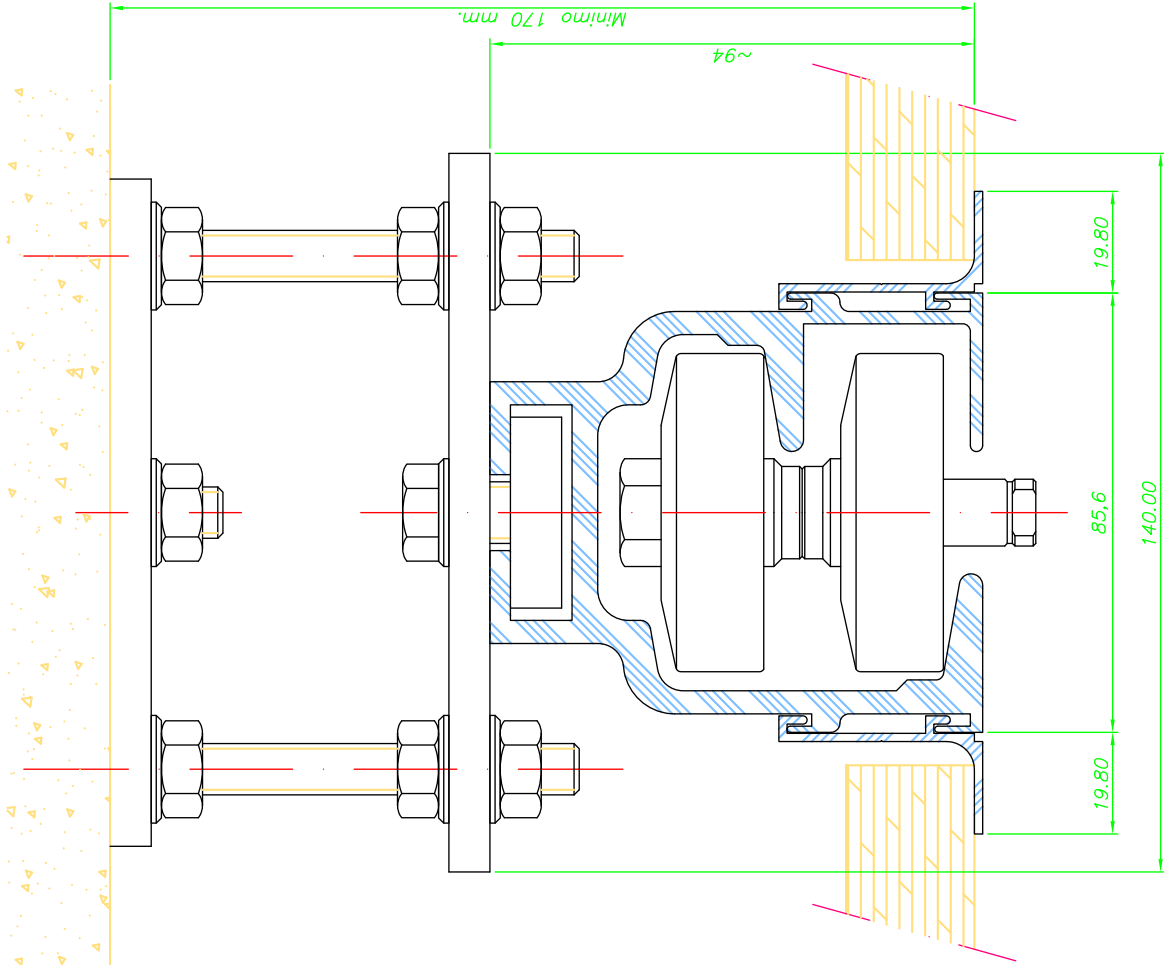

T-MODULAR

CARRIL MULTIDIRECCIONAL
Montaje Falso techo

Escala 1/1

T-MODULAR

CARRIL MONODIRECCIONAL
Montaje Falso techo

Escala 1/1

T. 948 488 244

M. 609 007 047