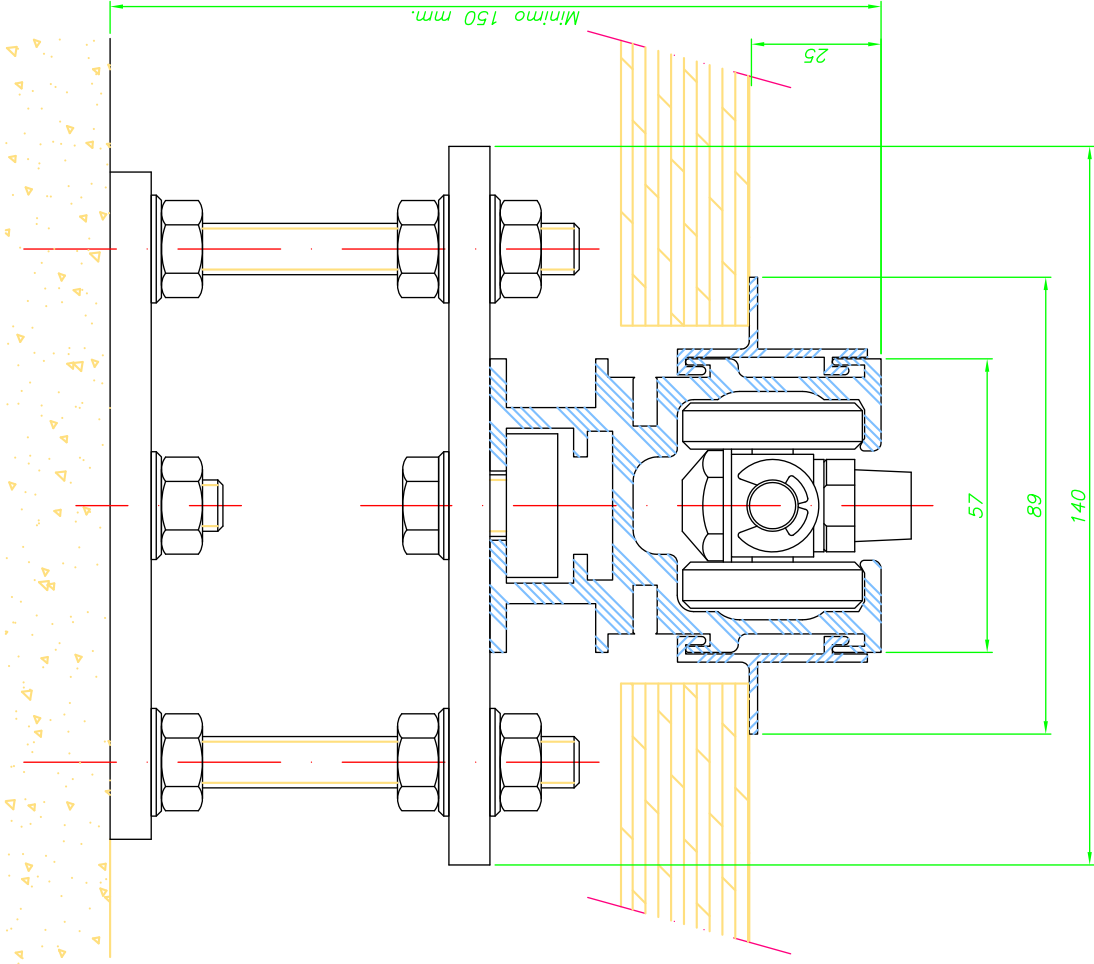

T-MODULAR

CARRIL MULTIDIRECCIONAL
Montaje Falso techo

Escala 1/1

T-MODULAR

CARRIL MONODIRECCIONAL
Montaje Falso techo

Escala 1/1

T. 948 488 244

M. 609 007 047